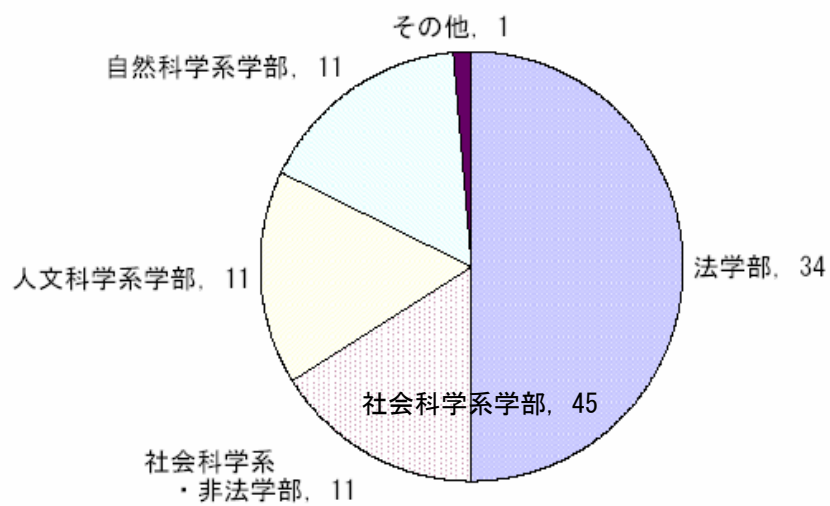

平成16年度（2004年度）法曹実務専攻入学試験結果の概要

- 入学定員 50名
- 出願者 970名
- 第1次選抜合格者 415名
- 第2次選抜（小論文試験）合格者 155名
- 最終合格者 68名
（入学手続者 55名）

〔最終合格者内訳〕

出身大学

出身大学	人数
早稲田大学	14
慶応義塾大学	11
東京大学	11
中央大学	6
一橋大学	4
青山学院大学	3
京都大学	3
九州大学	2
神戸大学	2
岡山大学，熊本大学，上智大学，千葉大学，東海大学，東京工業大学，東京理科大学，東北大学，富山大学，北海道大学，横浜国立大学，立教大学	各1 (計12)

出身学部・年齢構成

出身学部		年齢構成			計
		20代	30代	40代	
社会科学系学部	法学部	22	11	1	34
	非法学部	6	3	2	11
人文科学系学部		7	1	3	11
自然科学系学部		3	5	3	11
その他（学際系学部など）		1	0	0	1
計		39	20	9	68

性別

男性	46
女性	22